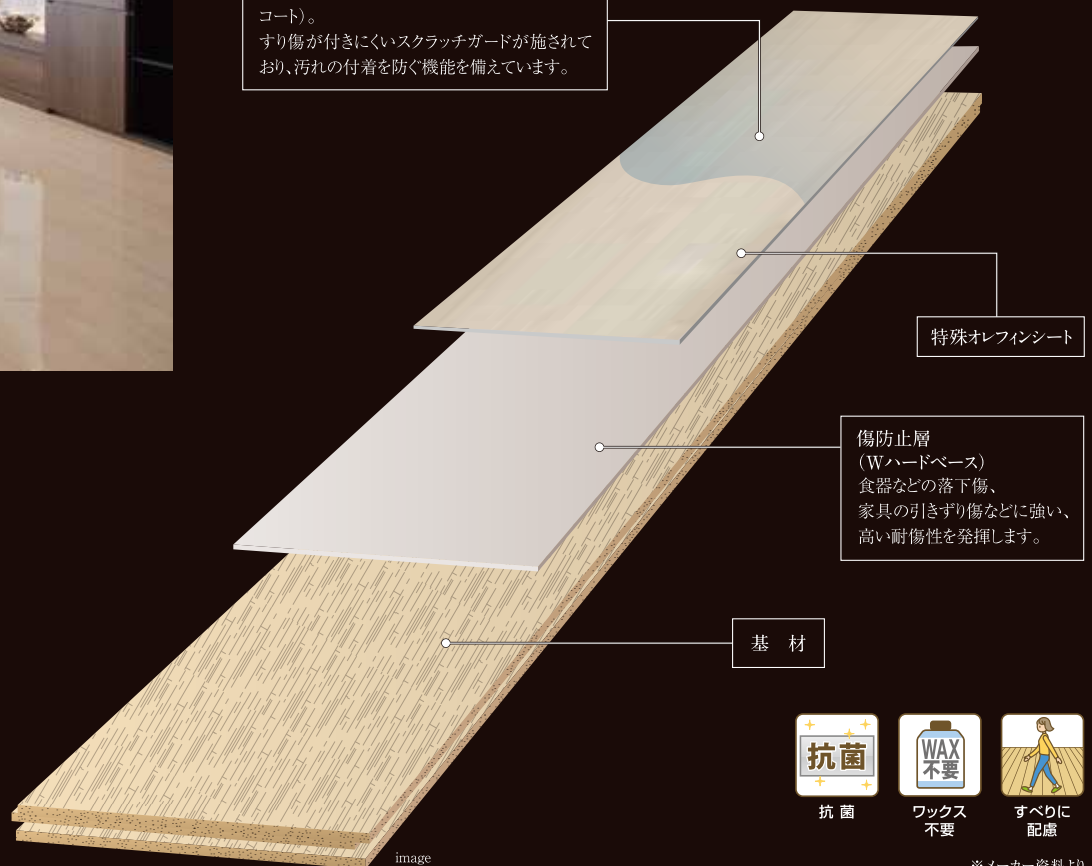

FLOORING

フローリング

選りすぐりの素材で居住空間を美しく、そして豪華に演出します。

邸宅に相応しい品格を備えたフローリングを採用。

Marble 大理石調

LDKと廊下には、豪華さ際立つ、美しい鏡面仕上げの大理石調フローリングを採用。

図面集凡例
フローリング方向(大理石調)

LDK・廊下 標準プラン

Serpeggiante セルベジャンテ柄
イタリアが産地として有名な大理石、セルベジャンテをアレンジ。まるで木目のような柔らかなラインと、優しい風合いが魅力です。

ネオテック加工
鏡面仕上げの強化UV塗装(スーパーファインコート)。
すり傷が付きにくいスクラッチガードが施されており、汚れの付着を防ぐ機能を備えています。

DAIKEN

※メニュープランにより洋室も大理石調フローリングを使用している場合があります。メニュープラン図面集にてご確認ください。

Grain 木目調

洋室には、高級感のある幅広フローリングを採用。

図面集凡例
フローリング方向(幅広)

無償セレクトプランの床材もご用意しております。

魅力あふれる木目柄4種類のカラープランをご用意しています。
ご家族の好みや思い描く生活シーンに相応しいカラープランをお選びください。

標準プラン

ミルベージュ

無償セレクトプラン